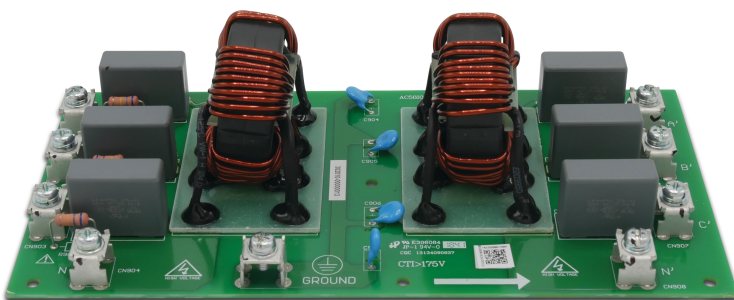

Frequenzsteuerungs-Platine Serie P20X/26X/35X T (7025126)

REBER
Bewässerungssysteme

Generiert am: 06.11.2025

Reber Beregnung GmbH
Gottlieb Daimler Str. 2
67227 Frankenthal
Deutschland
+49 (0) 6233 3772 - 0
info@reberberegnung.de
<http://www.reberberegnung.de>

REBER
Bewässerungssysteme