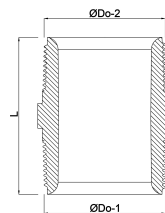

**Doppelnippel Nylon 1"**  
**Außengewinde 16bar Weiß**  
(0440354)

**REBER**  
Bewässerungssysteme

# TECHNISCHE DATEN

Farbe	Weiß
Werkstoff	Nylon
Anschluss	Außengewinde
Arbeitsdruck	16 bar
Max. Temp.	80 °C
Maß	1"

# ABMESSUNGEN

L	43 mm
ØDo-1	1 "
ØDo-2	1 "
F-1	18 mm
F-2	18 mm
K-1	36 mm

**Generiert am: 04.11.2025**

Reber Beregnung GmbH  
Gottlieb Daimler Str. 2  
67227 Frankenthal  
32602 VLOTHO-EXTER  
Deutschland  
+49 (0) 6233 3772 - 0  
[info@reberberegnung.de](mailto:info@reberberegnung.de)  
<http://www.reberberegnung.de>