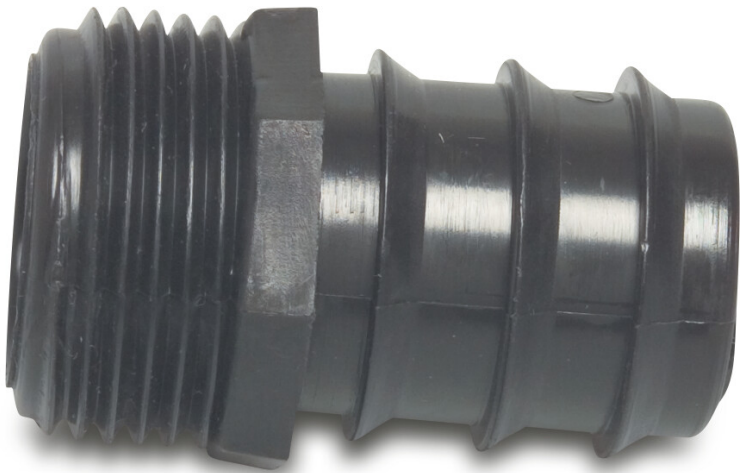

**Schlauchtülle PP 1" x 25 mm
Außengewinde x Tülle 4bar
Schwarz (7038141)**

REBER
Bewässerungssysteme

TECHNISCHE DATEN

Farbe	Schwarz
Werkstoff	PP
Anschluss	Außengewinde x Tülle
Arbeitsdruck	4 bar
Maß	1" x 25 mm

PRODUKTINFORMATIONEN

Alle Durchmesser entsprechen dem Außendurchmesser von PE-Rohren. Nur anwendbar an PE40 Rohr.

Generiert am: 09.11.2025

Reber Beregnung GmbH
Gottlieb Daimler Str. 2
67227 Frankenthal
Deutschland
+49 (0) 6233 3772 - 0
info@reberberegnung.de
<http://www.reberberegnung.de>