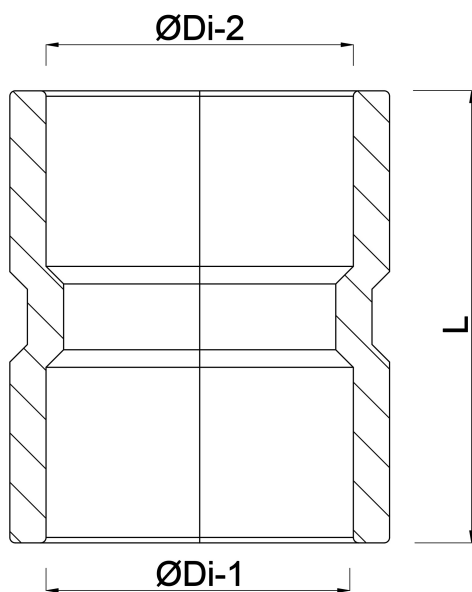

# Reparaturmuffe PVC-U 32 mm Klebemuffe Grau KOMO (0350335)

**REBER**  
Bewässerungssysteme

# TECHNISCHE DATEN

Farbe	Grau
Werkstoff	PVC-U
Zulassung	KOMO
Anschluss	Klebmuffe
Maß	32 mm

# ABMESSUNGEN

L	47 mm
ØDi-1	32 mm
ØDi-2	32 mm

**Generiert am: 04.11.2025**

Reber Beregnung GmbH  
Gottlieb Daimler Str. 2  
67227 Frankenthal  
32602 VLOTHO-EXTER  
Deutschland  
+49 (0) 6233 3772 - 0  
[info@reberberegnung.de](mailto:info@reberberegnung.de)  
<http://www.reberberegnung.de>