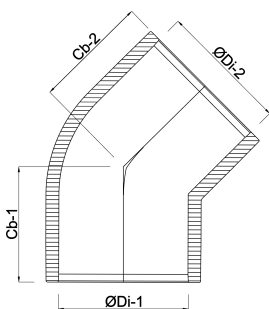

# TECHNISCHE DATEN

Farbe Grau

Werkstoff PVC-U

Zulassung KIWA

Anschluss Klebemuffe

Arbeitsdruck 16 bar

Maß 25 mm

# ABMESSUNGEN

$\text{ØDi-1}$  25 mm

$\text{ØDi-2}$  25 mm

Cb-1 25 mm

Cb-2 25 mm

$\beta$  45 °

**REBER**  
Bewässerungssysteme

**Generiert am: 24.10.2025**