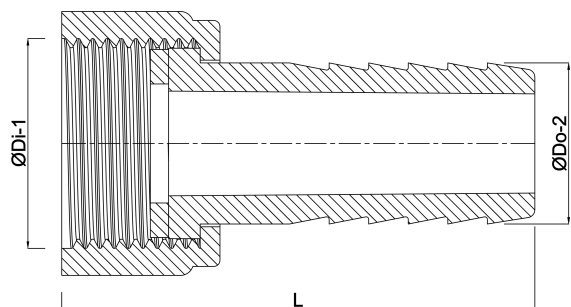

Schlauchtülle PP 3/4" x 12 mm
Überwurfmutter IG x
Schlauchtülle 6bar Grau
(0330228)

REBER
Bewässerungssysteme

TECHNISCHE DATEN

Farbe	Grau
Werkstoff	PP
Material Dichtung	EPDM
Anschluss	Überwurfmutter IG x Schlauchtülle
Arbeitsdruck	6 bar
Max. Temp.	80 °C
Maß	3/4" x 12 mm

ABMESSUNGEN

L	53.5 mm
ØDi-1	3/4 "
ØDo-2	12 mm
Lq-2	27 mm

Generiert am: 04.11.2025

REBER
Bewässerungssysteme

Reber Beregnung GmbH
Gottlieb Daimler Str. 2
67227 Frankenthal
32602 VLOTHO-EXTER
Deutschland
+49 (0) 6233 3772 - 0
info@reberberegnung.de
<http://www.reberberegnung.de>