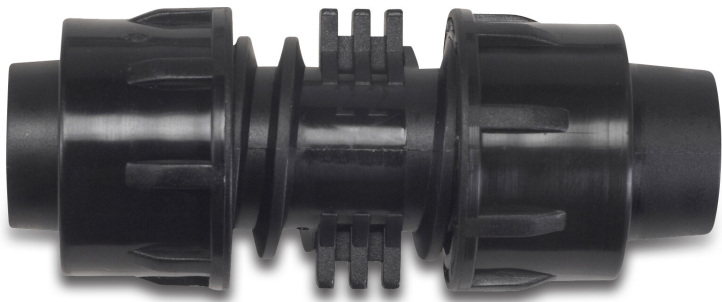

# Tavlit Kupplung PP 16/17 mm Tape 10bar Schwarz (7033628)

**REBER**  
Bewässerungssysteme

# TECHNISCHE DATEN

Farbe Schwarz

Werkstoff PP

Anschluss Tape

Arbeitsdruck 10 bar

Maß 16/17 mm

**Generiert am: 09.11.2025**

Reber Beregnung GmbH  
Gottlieb Daimler Str. 2  
67227 Frankenthal  
Deutschland  
+49 (0) 6233 3772 - 0  
[info@reberberegnung.de](mailto:info@reberberegnung.de)  
<http://www.reberberegnung.de>