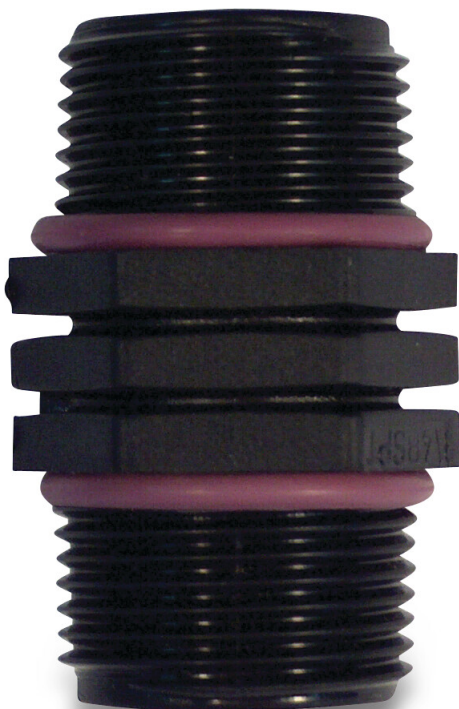

Tavlit Swivel Nippel PP 1 1/4" Außengewinde 10bar Typ Self Seal (7033555)

REBER
Bewässerungssysteme

TECHNISCHE DATEN

Typ	Self Seal
Werkstoff	PP
Anschluss	Außengewinde
Arbeitsdruck	10 bar
Maß	1 1/4"

PRODUKTINFORMATIONEN

Drehbare Nippel sind speziell für die Montage von Elektroventilen konzipiert. Wird mit kurzem Gewinde geliefert.

Generiert am: 09.11.2025

Reber Beregnung GmbH
Gottlieb Daimler Str. 2
67227 Frankenthal
Deutschland
+49 (0) 6233 3772 - 0
info@reberberegnung.de
<http://www.reberberegnung.de>