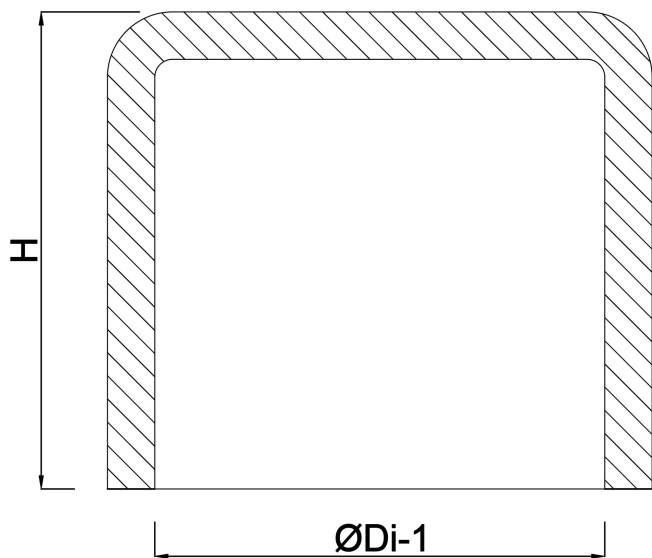

# TECHNISCHE DATEN

Farbe Grau

Werkstoff PVC-U

Anschluss Klebemuffe

Maß 400 mm

# ABMESSUNGEN

ØDi-1 400 mm

H 80 mm

Generiert am: 12.02.2026

**REBER**  
Bewässerungssysteme

Reber Beregnung GmbH  
Gottlieb Daimler Str. 2  
67227 Frankenthal  
Deutschland  
+49 (0) 6233 3772 - 0  
[info@reberberegnung.de](mailto:info@reberberegnung.de)  
<http://www.reberberegnung.de>