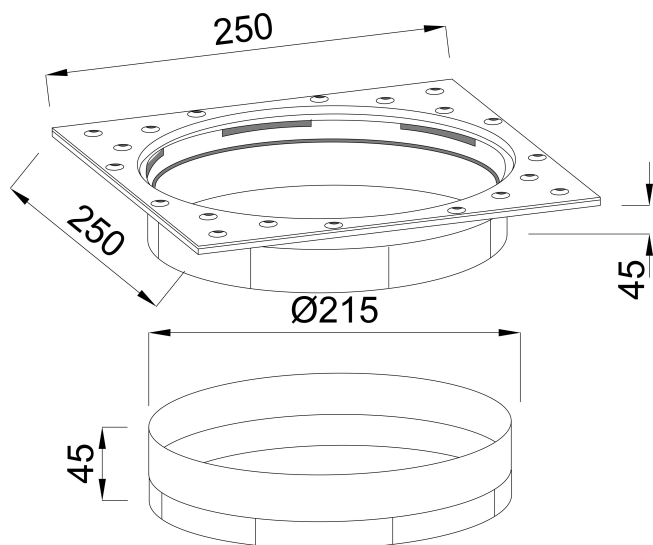

Ocean Ausschub ABS Weiß Typ Standard (7024571)

ocean.

REBER
Bewässerungssysteme

TECHNISCHE DATEN

Farbe	Weiß
Typ	Standard
Werkstoff	ABS/Edelstahl
Innen ø	215 mm

ABMESSUNGEN

H	45 mm
---	-------

Generiert am: 26.02.2026