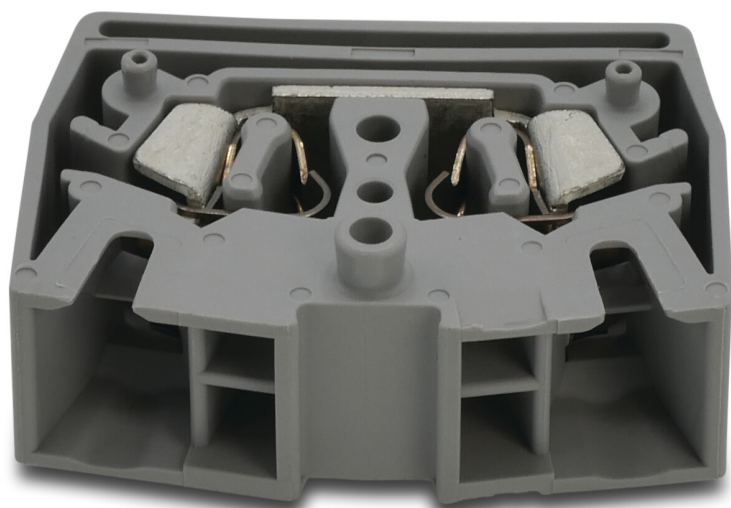

# Klemmplatine MSDB 2.5-M für SP28 (7034085)

**REBER**  
Bewässerungssysteme

**Generiert am: 09.11.2025**

Reber Beregnung GmbH  
Gottlieb Daimler Str. 2  
67227 Frankenthal  
Deutschland  
+49 (0) 6233 3772 - 0  
[info@reberberegnung.de](mailto:info@reberberegnung.de)  
<http://www.reberberegnung.de>

**REBER**  
Bewässerungssysteme