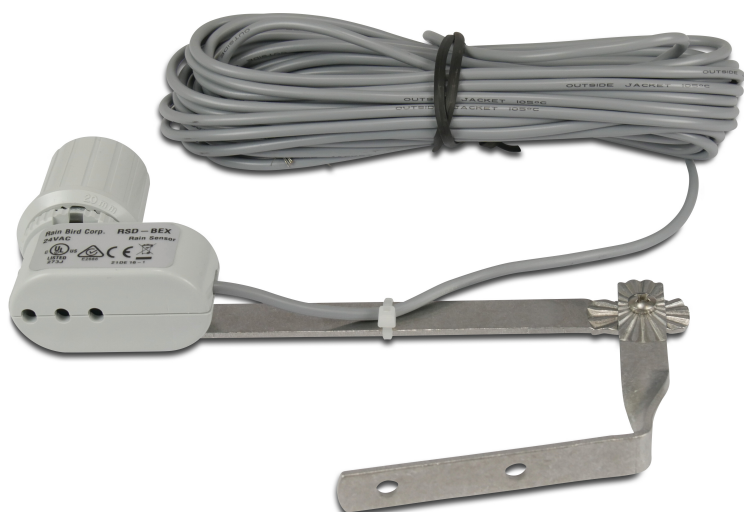

# Rain Bird Regensensor 24VAC Typ RSD-BEX (7019462)

**RAIN BIRD**

**REBER**  
Bewässerungssysteme

# TECHNISCHE DATEN

Typ	RSD-BEX
-----	---------

Spannung	24VAC
----------	-------

## PRODUKTINFORMATIONEN

Der Rain Bird Regensensor, Typ RSD-BEX, wird sowohl im privaten als auch im gewerblichen Bereich mit einer Reihe von Steuergeräten wie 24VAC, WPX und TBOS verwendet.

Der RSD-BEX-Regensensor spart Wasser und verlängert die Lebensdauer des Bewässerungssystems, indem er an Regentagen eine unnötige Bewässerung verhindert.

Der RSD-BEX-Regensensor enthält einen UV-beständigen Verlängerungsdraht zum Anschließen an das Steuergerät.

**Generiert am: 06.11.2025**

Reber Beregnung GmbH  
Gottlieb Daimler Str. 2  
67227 Frankenthal  
Deutschland  
+49 (0) 6233 3772 - 0  
[info@reberberegnung.de](mailto:info@reberberegnung.de)  
<http://www.reberberegnung.de>