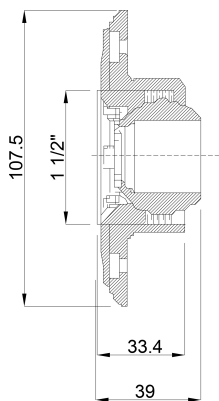

**Ocean Einlassarmatur ABS 1
1/2" Außengewinde Grau
Edelstahleinsätze A4 Typ M5
mit Edelstahl M5 Gewinde
(7030346)**

ocean.

REBER
Bewässerungssysteme

TECHNISCHE DATEN

Farbe Grau

Typ M5

Werkstoff ABS/Edelstahl

Geeignet für Folienbecken

Modell Edelstahlinsätze A4

Anschluss Außengewinde

Maß 1 1/2"

Typ mit Edelstahl M5 Gewinde

Länge 39 mm

ABMESSUNGEN

H 107.5 mm