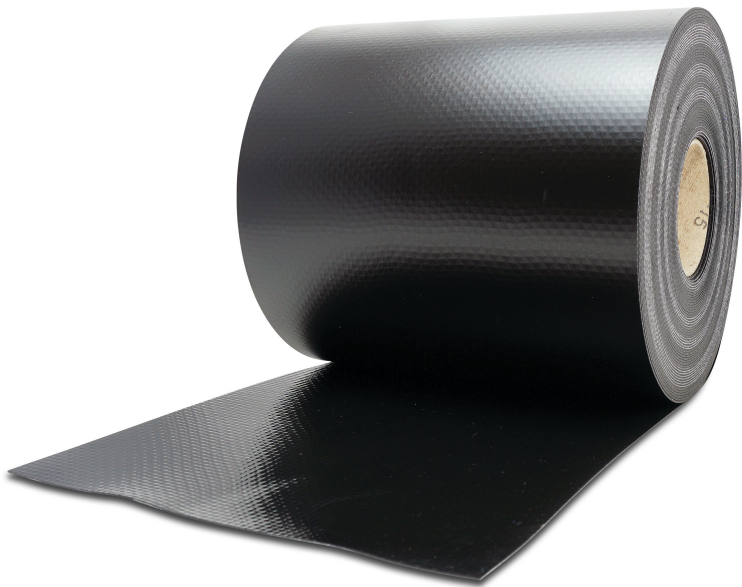

# Elbe Markierungslinie 250 mm Schwarz 25m (7021332)

**ELBE®**  
POOL SURFACE | MADE IN GERMANY

**REBER**  
Bewässerungssysteme

# TECHNISCHE DATEN

Farbe Schwarz

Länge 25 m

Maß 250 mm

Breite 250 mm

Stärke 1.5 mm

**Generiert am: 06.11.2025**

Reber Beregnung GmbH  
Gottlieb Daimler Str. 2  
67227 Frankenthal  
Deutschland  
+49 (0) 6233 3772 - 0  
[info@reberberegnung.de](mailto:info@reberberegnung.de)  
<http://www.reberberegnung.de>