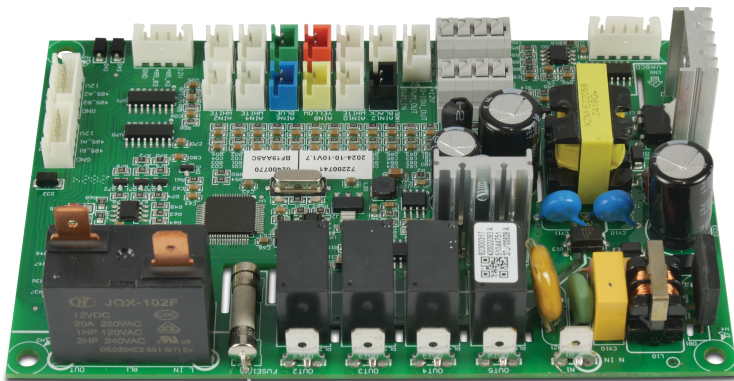

# PCB-Steuerung 82300317 + 82400770 Typ P24V/32 (7036159)

**REBER**  
Bewässerungssysteme

**Generiert am: 09.11.2025**

Reber Beregnung GmbH  
Gottlieb Daimler Str. 2  
67227 Frankenthal  
Deutschland  
+49 (0) 6233 3772 - 0  
[info@reberberegnung.de](mailto:info@reberberegnung.de)  
<http://www.reberberegnung.de>

**REBER**  
Bewässerungssysteme