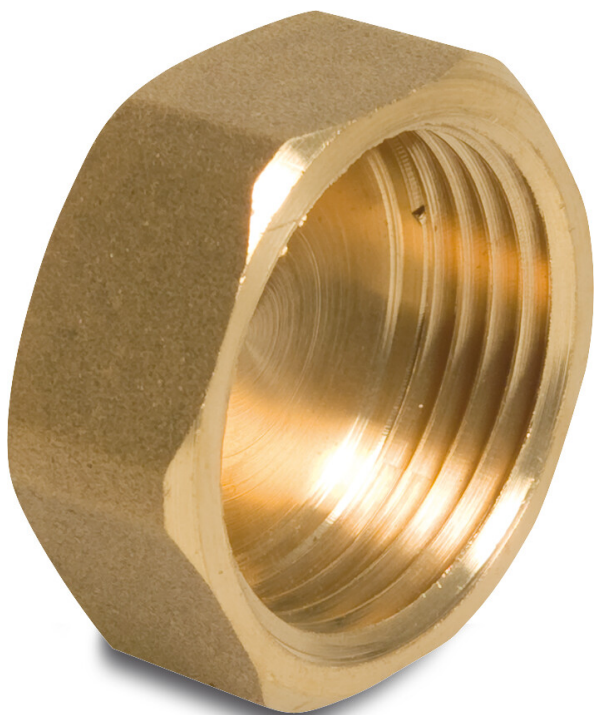

# Nr. 300 Kappe Messing 1" Innengewinde S1 (7000484)

**REBER**  
Bewässerungssysteme

# TECHNISCHE DATEN

Werkstoff	Messing
Anschluss	Innengewinde
Fitting Nr.	Nr. 300
Maß	1"
Label	S1

**Generiert am: 05.11.2025**

Reber Beregnung GmbH  
Gottlieb Daimler Str. 2  
67227 Frankenthal  
Deutschland  
+49 (0) 6233 3772 - 0  
[info@reberberegnung.de](mailto:info@reberberegnung.de)  
<http://www.reberberegnung.de>