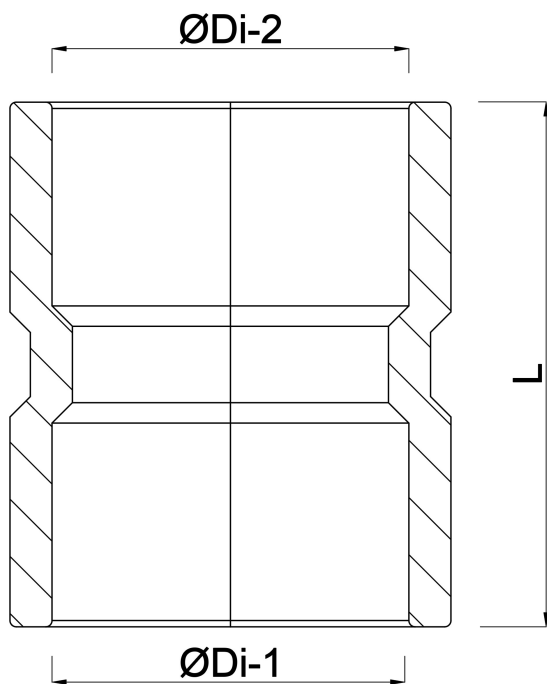

TECHNISCHE DATEN

Farbe Grau

Werkstoff PVC-U

Anschluss Klebemuffe

Maß 125 mm

ABMESSUNGEN

L 125 mm

ØDi-1 125 mm

ØDi-2 125 mm

REBER
Bewässerungssysteme