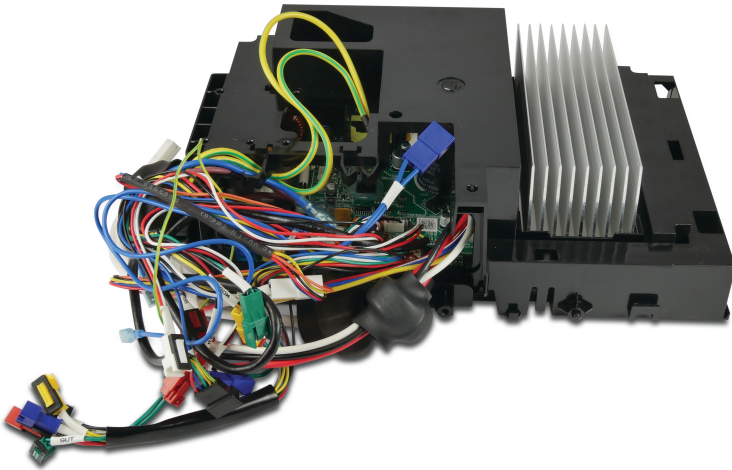

Inverter Treibermodul für SP13 (7034062)

REBER
Bewässerungssysteme

Generiert am: 09.11.2025

Reber Beregnung GmbH
Gottlieb Daimler Str. 2
67227 Frankenthal
Deutschland
+49 (0) 6233 3772 - 0
info@reberberegnung.de
<http://www.reberberegnung.de>

REBER
Bewässerungssysteme