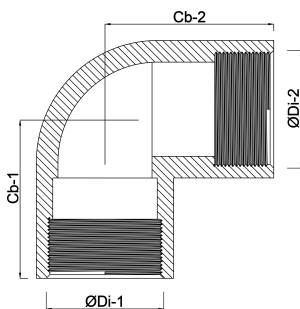

Profec Nr. 90 Winkel 90°
Edelstahl 316 1/8"
Innengewinde 16bar (0080005)

REBER
Bewässerungssysteme

TECHNISCHE DATEN

Werkstoff Edelstahl 316

Anschluss Innengewinde

Fitting Nr. Nr. 90

Arbeitsdruck 16 bar

Max. Temp. 100 °C

Maß 1/8"

ABMESSUNGEN

ØDi-1 1/8 "

ØDi-2 1/8 "

Cb-1 16 mm

Cb-2 16 mm

β 90 °

REBER
Bewässerungssysteme