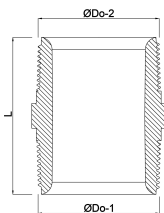

# TECHNISCHE DATEN

Werkstoff	Edelstahl 316
Anschluss	Außengewinde
Fitting Nr.	Nr. 280
Arbeitsdruck	16 bar
Max. Temp.	100 °C
Maß	3/8"

# ABMESSUNGEN

L	28.5 mm
ØDi-1	11.2 mm
ØDi-2	11.2 mm
ØDo-1	3/8 "
ØDo-2	3/8 "
K-1	17.5 mm

**Generiert am: 23.10.2025**

Reber Beregnung GmbH  
Gottlieb Daimler Str. 2  
67227 Frankenthal  
32602 VLOTHO-EXTER  
Deutschland  
+49 (0) 6233 3772 - 0  
[info@reberberegnung.de](mailto:info@reberberegnung.de)  
<http://www.reberberegnung.de>