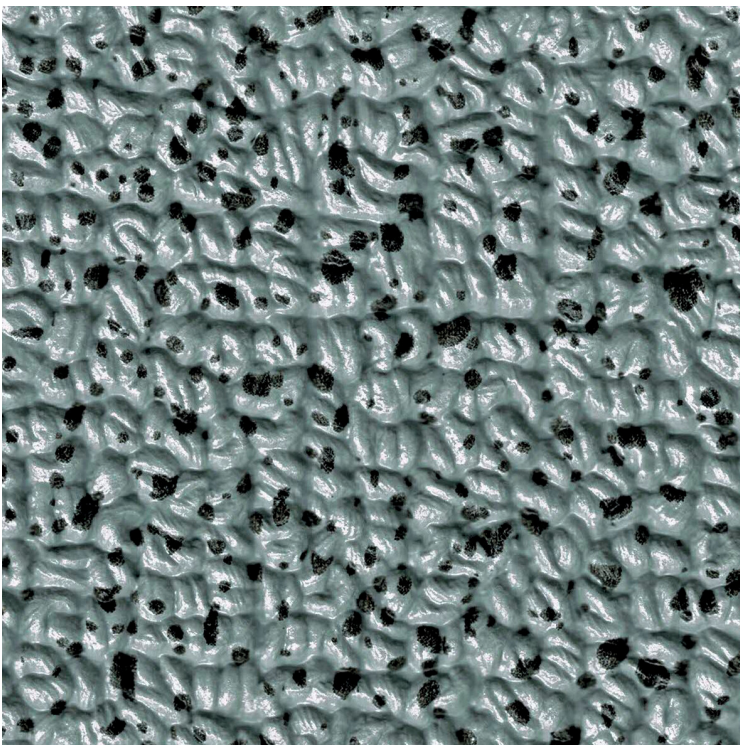

Elbe Exclusive Line Schwimmbadfolie PVC 20m Typ Island Dreams Santorini 1.60m (7027700)

ELBE®
POOL SURFACE | MADE IN GERMANY

REBER
Bewässerungssysteme

TECHNISCHE DATEN

Typ	Island Dreams
-----	---------------

Werkstoff	PVC
-----------	-----

Länge	20 m
-------	------

Stärke	2 mm
--------	------

Breite	1.6 m
--------	-------

Typ	Santorini
-----	-----------

PRODUKTINFORMATIONEN

Der sandfarbene Look dieser luxuriösen Platten aus der Kollektion Island Dreams zaubert ein wunderschönes Insel-Flair. Sie sind perfekt dazu geeignet, Ihrem Pool ein paradiesisches Flair zu verleihen. Island Dreams können als rutschfeste Oberfläche mit Anti-Rutsch-Niveau C eingesetzt werden.