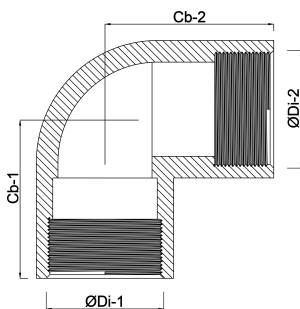

Profec Nr. 90 Winkel 90°
Edelstahl 316 1/4"
Innengewinde 16bar (0080006)

REBER
Bewässerungssysteme

TECHNISCHE DATEN

Werkstoff Edelstahl 316

Anschluss Innengewinde

Fitting Nr. Nr. 90

Arbeitsdruck 16 bar

Max. Temp. 100 °C

Maß 1/4"

ABMESSUNGEN

ØDi-1 1/4 "

ØDi-2 1/4 "

Cb-1 18 mm

Cb-2 18 mm

β 90 °

REBER
Bewässerungssysteme