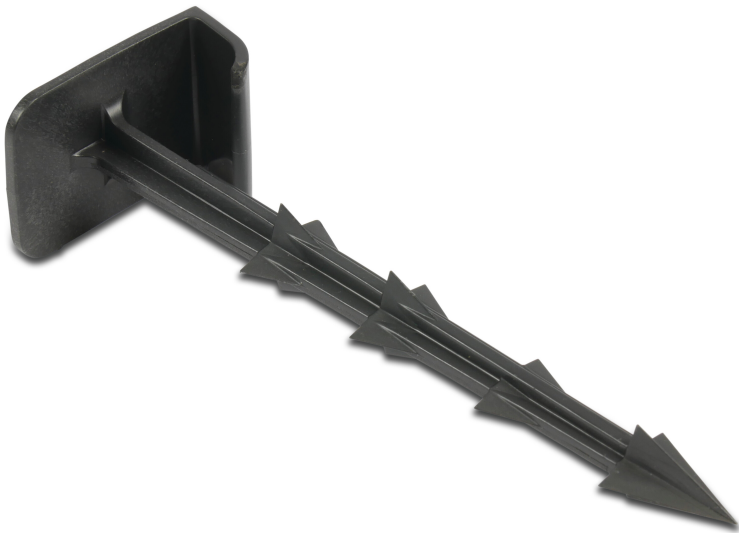

Rohrleitungshalter Kunststoff 16 mm 20cm Schwarz (7036491)

REBER
Bewässerungssysteme

TECHNISCHE DATEN

Werkstoff	Kunststoff
-----------	------------

Farbe	Schwarz
-------	---------

Maß	16 mm
-----	-------

Länge	20 cm
-------	-------