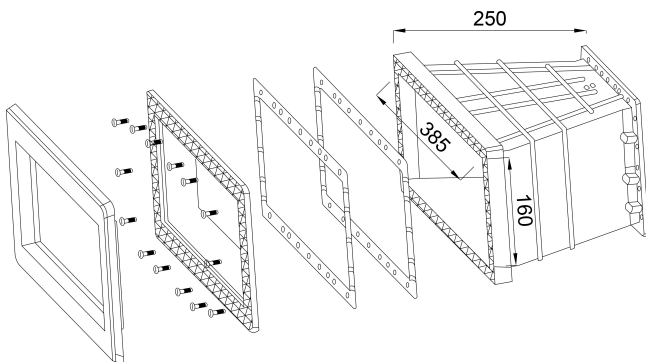

TECHNISCHE DATEN

Farbe	Weiß
Typ	Standard
Maß	250 mm x 385 mm
Länge	250 mm
Breite	385 mm

ABMESSUNGEN

H	160 mm

Generiert am: 06.11.2025

Reber Beregnung GmbH
Gottlieb Daimler Str. 2
67227 Frankenthal
Deutschland
+49 (0) 6233 3772 - 0

REBER
Bewässerungssysteme