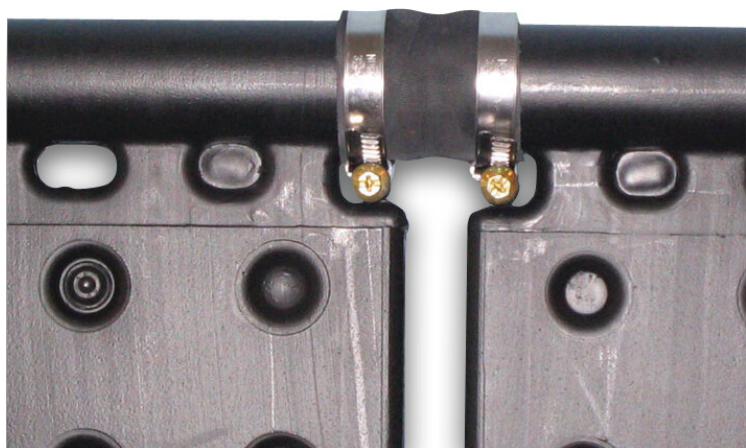

Verbinder Schlauch 25 mm x 3 mm x 63 mm (0502181)

REBER
Bewässerungssysteme

TECHNISCHE DATEN

Maß

25 mm x 3 mm x 63 mm

Generiert am: 05.11.2025

Reber Beregnung GmbH
Gottlieb Daimler Str. 2
67227 Frankenthal
32602 VLOTHO-EXTER
Deutschland
+49 (0) 6233 3772 - 0
info@reberberegnung.de
<http://www.reberberegnung.de>

REBER
Bewässerungssysteme