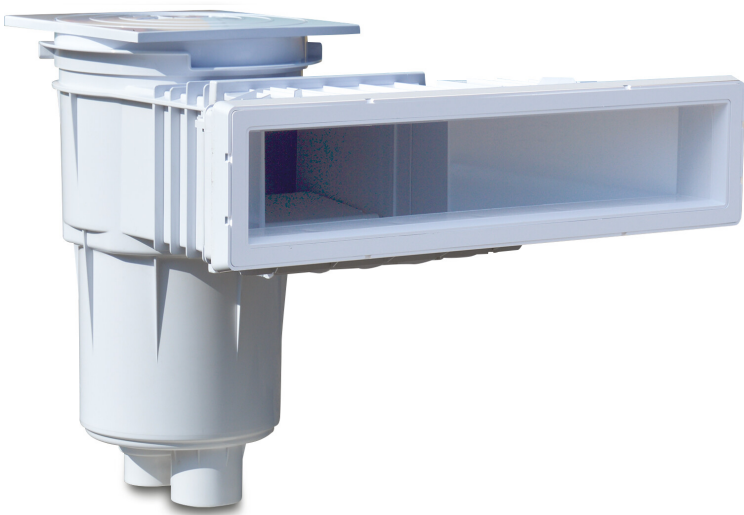

Hayward Wasserlinien Skimmer breit ABS 2" Innengewinde Grau Mirror Typ mit Messing M6 Gewinde (7021250)

 **HAYWARD**

REBER
Bewässerungssysteme

TECHNISCHE DATEN

Typ mit Messing M6 Gewinde

Werkstoff ABS/Edelstahl

Geeignet für Folienbecken

Anschluss Innengewinde

Farbe Grau

Modell Mirror

Maß 2"

ABMESSUNGEN

E 250.3 mm

H 100 mm