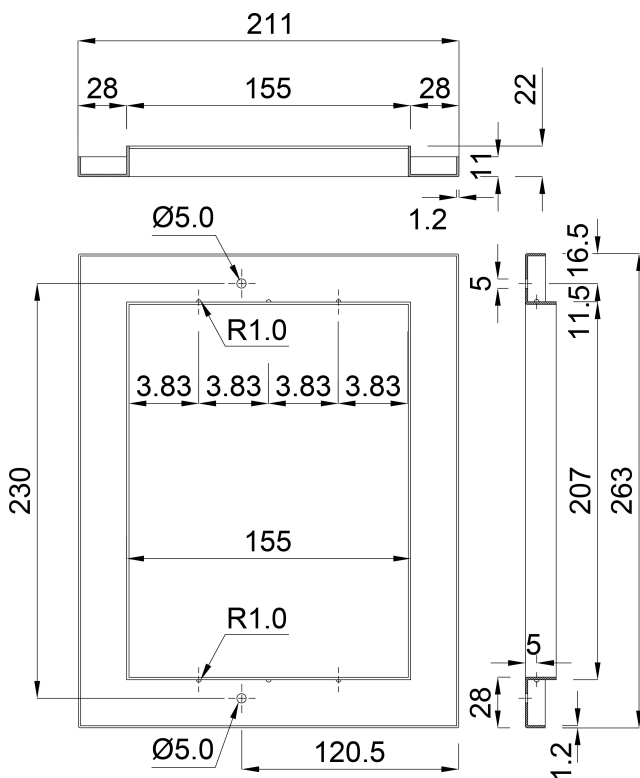

Ocean Flansch mit Blende für Skimmer ABS 211 mm x 263 mm Grau Kleiner Maßstab Typ Standard (7030349)

ocean.

REBER
Bewässerungssysteme

TECHNISCHE DATEN

Farbe	Grau
Typ	Standard
Werkstoff	ABS/Edelstahl
Modell	Kleiner Maßstab
Maß	211 mm x 263 mm

ABMESSUNGEN

H	22 mm
---	-------

Generiert am: 26.02.2026

Reber Beregnung GmbH
Gottlieb Daimler Str. 2
67227 Frankenthal
Deutschland
+49 (0) 6233 3772 - 0
info@reberberegnung.de
<http://www.reberberegnung.de>