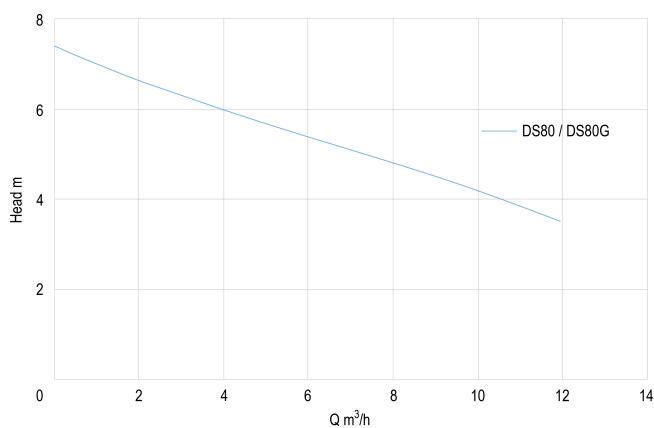

Typ DS80G

Maß 1 1/2"

Schwimmer Ja

ABMESSUNGEN

H-1 395 mm

W-1 183 mm

H-2 100 mm

Generiert am: 05.11.2025

Reber Beregnung GmbH
Gottlieb Daimler Str. 2
67227 Frankenthal
Deutschland
+49 (0) 6233 3772 - 0
info@reberberegnung.de
<http://www.reberberegnung.de>

REBER
Bewässerungssysteme