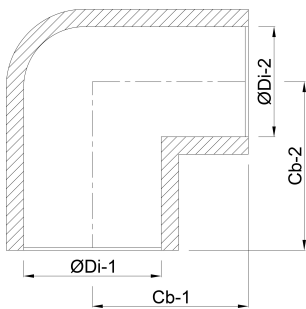

**Profec Winkel 90° PVC-U 25
mm Klebemuffe 16bar Grau
KIWA (0110107)**

REBER
Bewässerungssysteme

TECHNISCHE DATEN

Farbe	Grau
Werkstoff	PVC-U
Zulassung	KIWA
Anschluss	Klebemuffe
Arbeitsdruck	16 bar
Maß	25 mm

ABMESSUNGEN

$\varnothing Di-1$	25 mm
$\varnothing Di-2$	25 mm
Cb-1	33 mm
Cb-2	33 mm
β	90 °

Generiert am: 24.10.2025

Reber Beregnung GmbH
Gottlieb Daimler Str. 2
67227 Frankenthal
32602 VLOTHO-EXTER
Deutschland
+49 (0) 6233 3772 - 0
info@reberberegnung.de
<http://www.reberberegnung.de>