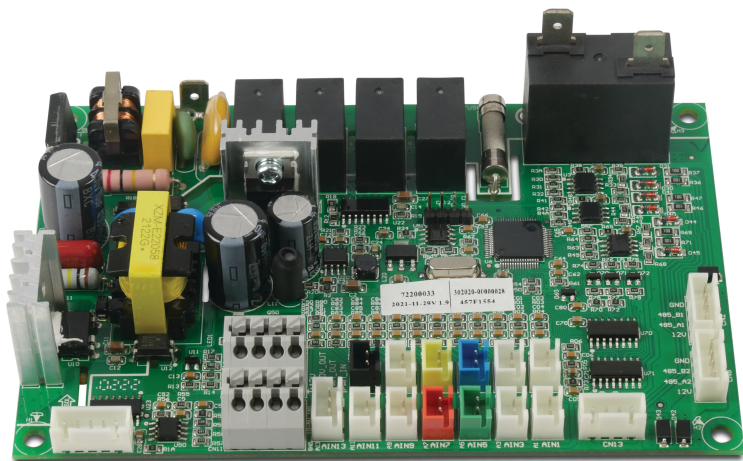

PC1004 PCB-Steuerung 20000-430227+302020-00000028 PIV 30/32 (7029492)

REBER
Bewässerungssysteme

Generiert am: 06.11.2025

Reber Beregnung GmbH
Gottlieb Daimler Str. 2
67227 Frankenthal
Deutschland
+49 (0) 6233 3772 - 0
info@reberberegnung.de
<http://www.reberberegnung.de>

REBER
Bewässerungssysteme