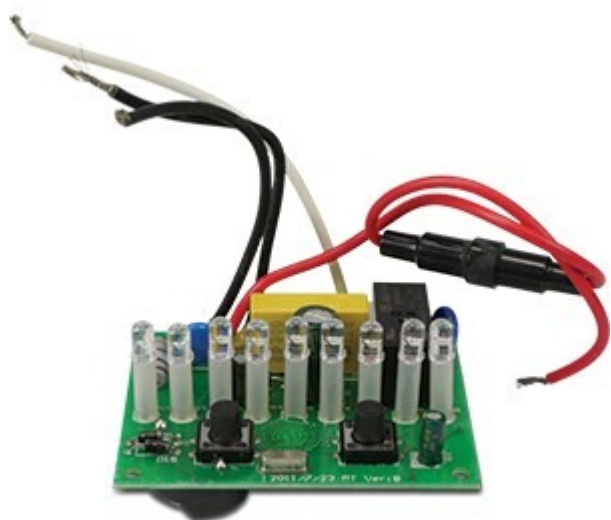

Platine für FSU-Filterset mit Zeitschaltuhr (7018817)

REBER
Bewässerungssysteme

Generiert am: 08.11.2025

Reber Beregnung GmbH
Gottlieb Daimler Str. 2
67227 Frankenthal
Deutschland
+49 (0) 6233 3772 - 0
info@reberberegnung.de
<http://www.reberberegnung.de>

REBER
Bewässerungssysteme