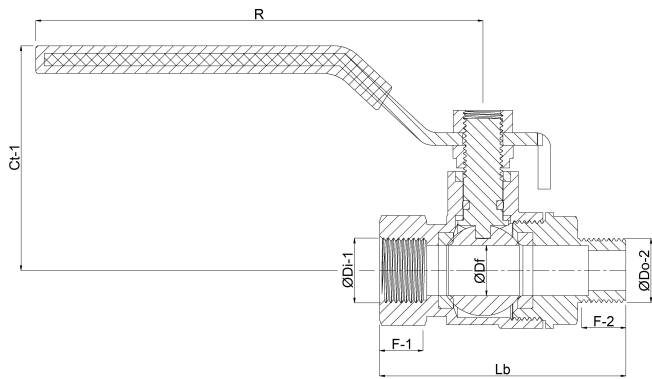

Profec Zweiteiliger Kugelhahn
Edelstahl 316 3/4"
Innengewinde x
Außengewinde 50bar
(0091011)

REBER
Bewässerungssysteme

TECHNISCHE DATEN

Werkstoff	Edelstahl 316
Bedienung	Hebel
Griff-Farbe	Blau
Material Hebel/Griff	Edelstahl
Gehäusekonstruktion	2-teilig
Material Gehäuse	Edelstahl
Material Dichtung	PTFE
Anschluss	Innengewinde x Außengewinde
Arbeitsdruck	50 bar
Maß	3/4"

ABMESSUNGEN

Lb	77,5 mm
ØDi-2	3/4 "
ØDo-1	3/4 "
F-1	15.5 mm
F-2	14.7 mm

Ct-1 58 mm

R 115 mm

ØDf 20 mm

Generiert am: 23.10.2025

Reber Beregnung GmbH
Gottlieb Daimler Str. 2
67227 Frankenthal
32602 VLOTHO-EXTER
Deutschland
+49 (0) 6233 3772 - 0
info@reberberegnung.de
<http://www.reberberegnung.de>