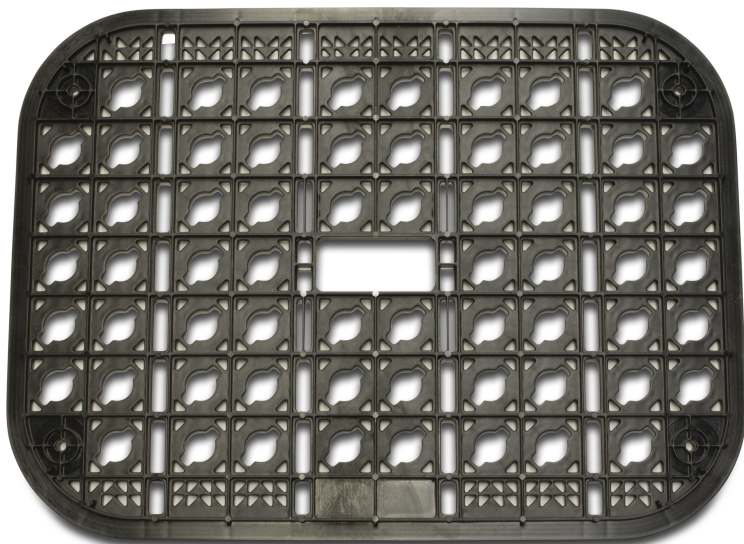

Rain Montageplatte PP 24VAC Schwarz Typ Jumbo (7030863)

REBER
Bewässerungssysteme

TECHNISCHE DATEN

Farbe Schwarz

Werkstoff PP

Anzahl der Auslässe 1

Typ Jumbo

Verpackung 1 St.