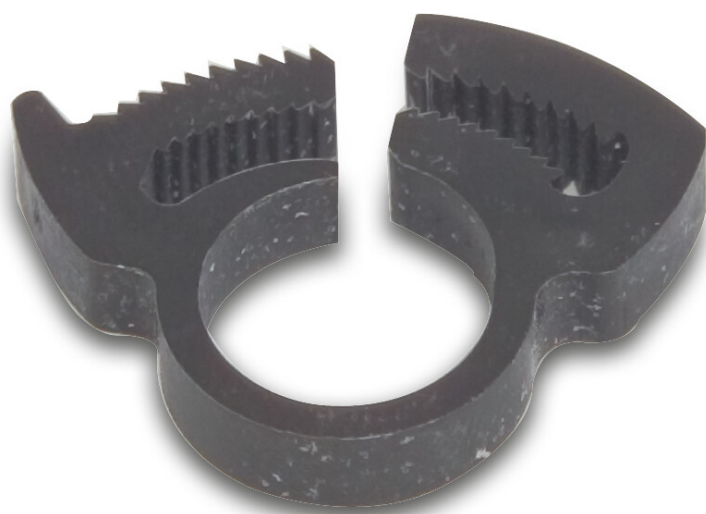

Schlauchschelle Nylon 6.6 13,1 mm x 15,1 mm Schwarz 5,6 mm (0460929)

REBER
Bewässerungssysteme

TECHNISCHE DATEN

Farbe Schwarz

Werkstoff Nylon 6.6

Stärke 1.8 mm

Max. Temp. 110 °C

Maß 13,1 mm x 15,1 mm

Breite 5,6 mm

PRODUKTINFORMATIONEN

Hohe Zug- und Biegefestigkeit, einfach zu montieren und zu demontieren. Korrosions- und Säurebeständig, leichtes Gewicht.

Generiert am: 04.11.2025

Reber Beregnung GmbH
Gottlieb Daimler Str. 2
67227 Frankenthal
32602 VLOTHO-EXTER
Deutschland
+49 (0) 6233 3772 - 0
info@reberberegnung.de
<http://www.reberberegnung.de>

REBER
Bewässerungssysteme