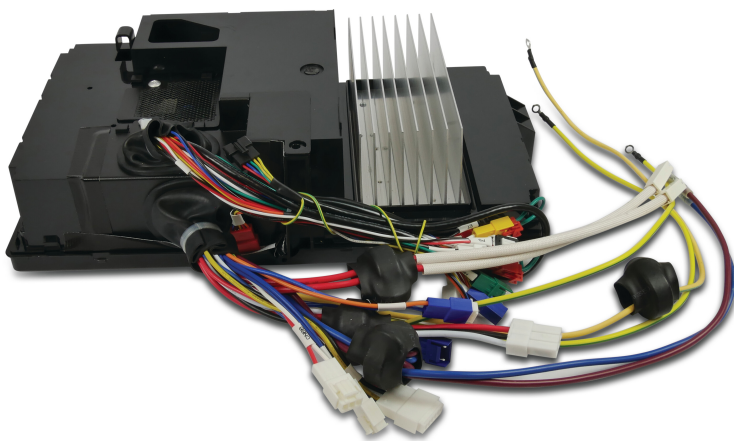

PCB-Steuerung 82300129 + 82400772 Typ SP20 (7036166)

REBER
Bewässerungssysteme

Generiert am: 09.11.2025

Reber Beregnung GmbH
Gottlieb Daimler Str. 2
67227 Frankenthal
Deutschland
+49 (0) 6233 3772 - 0
info@reberberegnung.de
<http://www.reberberegnung.de>

REBER
Bewässerungssysteme