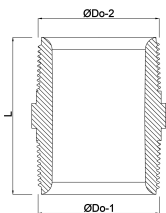

# TECHNISCHE DATEN

Werkstoff	Edelstahl 316
Anschluss	Außengewinde
Fitting Nr.	Nr. 280
Arbeitsdruck	16 bar
Max. Temp.	100 °C
Maß	1/4"

# ABMESSUNGEN

L	25 mm
ØDi-1	9 mm
ØDi-2	9 mm
ØDo-1	1/4 "
ØDo-2	1/4 "
K-1	14.5 mm

**Generiert am: 23.10.2025**

Reber Beregnung GmbH  
Gottlieb Daimler Str. 2  
67227 Frankenthal  
32602 VLOTHO-EXTER  
Deutschland  
+49 (0) 6233 3772 - 0  
[info@reberberegnung.de](mailto:info@reberberegnung.de)  
<http://www.reberberegnung.de>