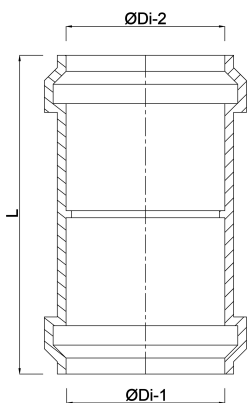

Maß 200 mm

DN 200

ABMESSUNGEN

L 212 mm

\varnothing Di-1 160 mm

\varnothing Di-2 160 mm

REBER
Bewässerungssysteme

Generiert am: 04.11.2025