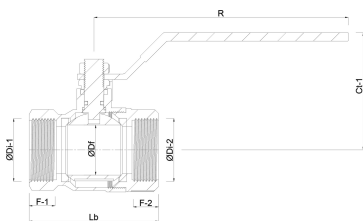

# VIR Kugelhahn Messing Verchromt 1" Innengewinde 40bar WRAS/VA Typ 340 S (0402484)

**REBER**  
Bewässerungssysteme

# TECHNISCHE DATEN

Typ	340 S
Werkstoff	Messing
Oberflächenbehandlung	Verchromt
Zulassung	WRAS/VA
Bedienung	Hebel
Griff-Farbe	Rot
Material Hebel/Griff	Edelstahl
Material Kugel	Messing hart verchromt
Material Gehäuse	Messing
Material Dichtung	PTFE
Anschluss	Innengewinde
Temperaturbereich	0°C - 150°C
Arbeitsdruck	40 bar
Maß	1"