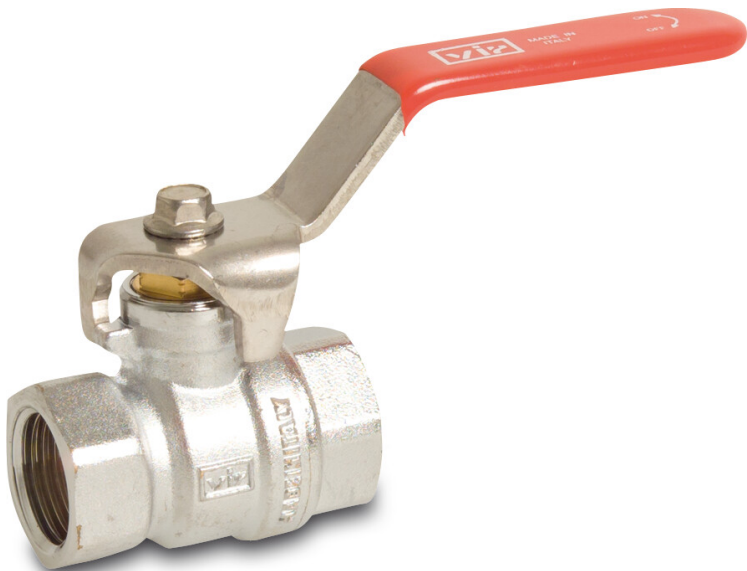

# VIR Kugelhahn Messing Verchromt 1" Innengewinde 40bar WRAS/VA Typ 340 S (0402484)

**REBER**  
Bewässerungssysteme

# TECHNISCHE DATEN

Typ	340 S
Werkstoff	Messing
Oberflächenbehandlung	Verchromt
Zulassung	WRAS/VA
Bedienung	Hebel
Griff-Farbe	Rot
Material Hebel/Griff	Edelstahl
Material Kugel	Messing hart verchromt
Material Gehäuse	Messing
Material Dichtung	PTFE
Anschluss	Innengewinde
Temperaturbereich	0°C - 150°C
Arbeitsdruck	40 bar
Maß	1"