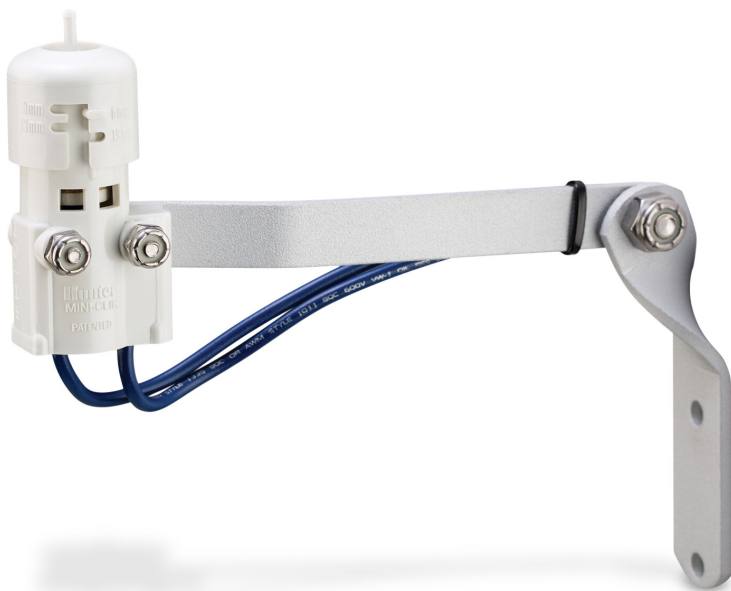

# Hunter Regensensor 5A 24VAC Weiß Typ MINI-CLIK SENSOR GUARD (7032937)

**Hunter®**

**REBER**  
Bewässerungssysteme

# TECHNISCHE DATEN

Farbe	Weiß
Typ	MINI-CLIK
Länge	150 mm
Spannung	24VAC
Höhe	80 mm
Typ	SENSOR GUARD

## PRODUKTINFORMATIONEN

Sparen Sie Wasser mit dem Mini-Clik-Regensensor. Bewässerung von gesättigtem Boden. Starten eines Bewässerungszyklus, wenn es regnet. Oder Regner, die sich direkt nach einem Gewitter einschalten. Wenn Sie uns fragen, ist das ein Paradebeispiel dafür, wie man Wasser verschwendet. Und der Albtraum eines jeden Bewässerungsspezialisten. Schließlich läuft das Wasser so schnell weg, wie es Ihren Geldbeutel leert. Aber keine Sorge. Der Mini-Clik Regensensor hat die Antwort auf Ihre Probleme. Der Mini-Clik-Regensensor kann an allen automatischen Bewässerungssystemen installiert werden und ist mit allen Hunter-Steuergeräten kompatibel. Wenn der Mini-Clik feststellt, dass eine bestimmte Regenmenge gefallen ist, stoppt der Regensensor die geplante Bewässerung. Das bedeutet, dass Ihr Projekt während eines Schauers oder Regensturms nicht bewässert wird. Sobald es aufhört zu regnen, sendet der Regensensor ein elektronisches Signal, um die normale Bewässerung wieder aufzunehmen. Spezifikationen des Mini-Clik-Regensensors - Schaltet die Beregnungsanlage automatisch ab, wenn es regnet. - Die Abschaltung der Anlage kann so eingestellt werden, dass sie bei einem Regenfall zwischen 3 und 19 mm abschaltet. - Arbeitet zuverlässig, da der Sensor schmutzabweisend ist. - Kann mit einer Dachrinnenhalterung (P/N SGM) an Dachrinnen montiert werden. - Edelstahl-Schutzkappe mit dem Mini-Clik für gewerbliche Anwendungen (P/N SG-MC). Dachrinnenhalterungen können separat bestellt werden. - Kompatibel mit den meisten Regnerreglern. Keine unnötige Bewässerung mehr. Sparen Sie Wasser und Geld.