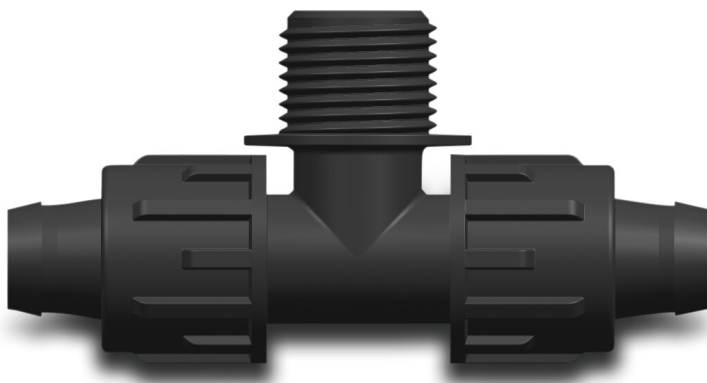

**T-Stück 90° PP 25 mm x 3/4" x
25 mm lock x Außengewinde x
lock 4bar Schwarz (7034868)**

REBER
Bewässerungssysteme

TECHNISCHE DATEN

Farbe	Schwarz
Werkstoff	PP
Anschluss	lock x Außengewinde x lock
Arbeitsdruck	4 bar
Maß	25 mm x 3/4" x 25 mm

REBER
Bewässerungssysteme