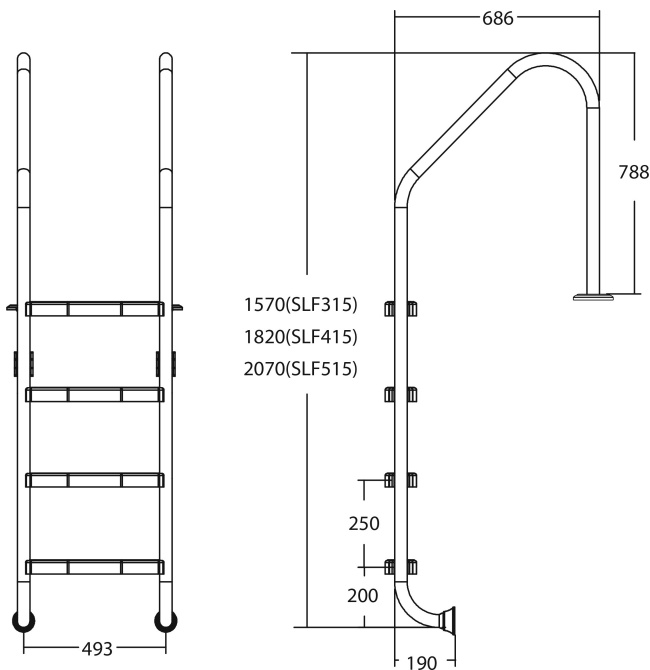

Flotide Tiefenbeckenleiter Edelstahl 304 Typ breites Modell 4 Trittstufen (7026927)

FLOTIDE

REBER
Bewässerungssysteme

TECHNISCHE DATEN

Typ breites Modell

Werkstoff Edelstahl 304

Trittstufen 4

PRODUKTINFORMATIONEN

Die Flotide-Poolleiter (breites Modell) ist 496 mm hinter der Poolkante angebracht. Alle Leitern sind mit einem Anti-Rutsch-Pad ausgestattet.

Generiert am: 06.11.2025

REBER
Bewässerungssysteme

Reber Beregnung GmbH
Gottlieb Daimler Str. 2
67227 Frankenthal
Deutschland
+49 (0) 6233 3772 - 0
info@reberberegnung.de
<http://www.reberberegnung.de>

REBER
Bewässerungssysteme