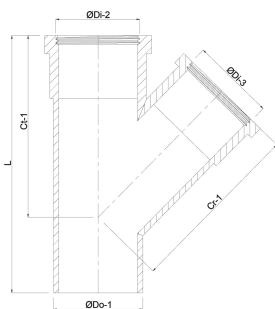

TECHNISCHE DATEN

Farbe Rostbraun

Werkstoff PVC-U

Anschluss Steckmuffe x Steckmuffe x Stutzen

SN SN4

Maß 315 mm

ABMESSUNGEN

L 704 mm

$\text{\O Di-2}$ 315 mm

$\text{\O Di-3}$ 315 mm

Ct-1 505.09 mm

Cr-1 505.09 mm

β 45 °

REBER
Bewässerungssysteme