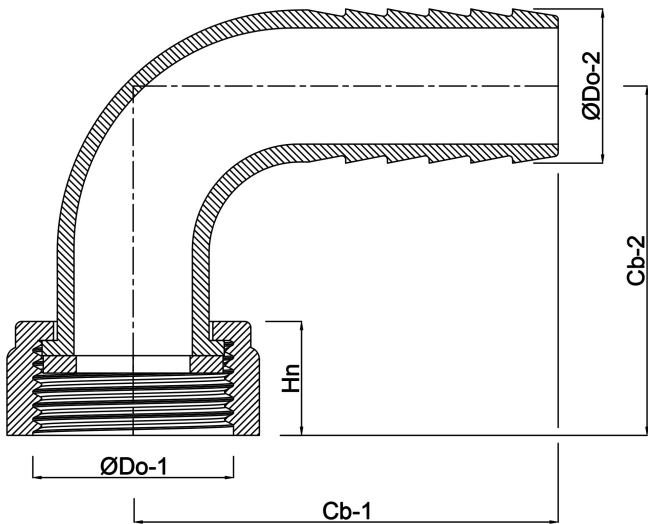

Profec 2/3
Winkelschlauchverschraubung
90° Messing 3/4" x 13 mm
Überwurfmutter IG x
Schlauchtülle Typ
Flachdichtend (0423362)

REBER
Bewässerungssysteme

TECHNISCHE DATEN

Typ	Flachdichtend
Werkstoff	Messing
Material Dichtung	EPDM
Anschluss	Überwurfmutter IG x Schlauchtülle
Max. Temperatur	120 °C
Max. Temp.	120 °C
Maß	3/4" x 13 mm

ABMESSUNGEN

ØDi-1	3/4 "
ØDo-2	13 mm
F-1	10 mm
Cb-1	43.8 mm
Cb-2	25.5 mm
P-1	25 mm
Hn	8.5 mm
β	90 °

Generiert am: 04.11.2025

Reber Beregnung GmbH
Gottlieb Daimler Str. 2
67227 Frankenthal
32602 VLOTHO-EXTER
Deutschland
+49 (0) 6233 3772 - 0
info@reberberegnung.de
<http://www.reberberegnung.de>

REBER
Bewässerungssysteme