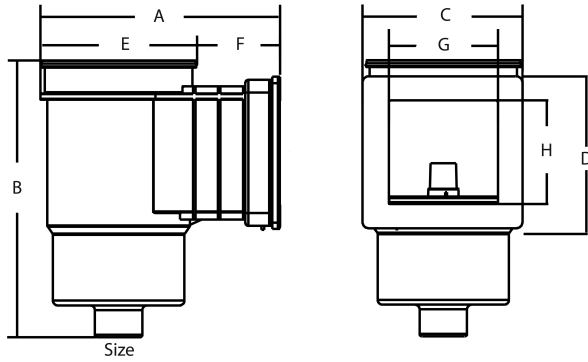

Generiert am: 12.02.2026

Reber Beregnung GmbH
Gottlieb Daimler Str. 2
67227 Frankenthal
Deutschland
+49 (0) 6233 3772 - 0
info@reberberegnung.de
<http://www.reberberegnung.de>

REBER
Bewässerungssysteme