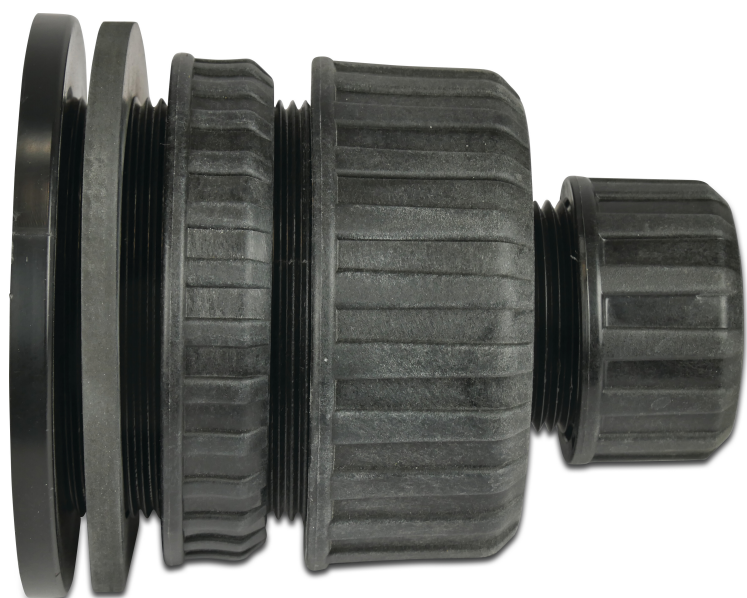

Sand drain set (7037587)

REBER
Bewässerungssysteme

Generiert am: 09.11.2025

Reber Beregnung GmbH
Gottlieb Daimler Str. 2
67227 Frankenthal
Deutschland
+49 (0) 6233 3772 - 0
info@reberberegnung.de
<http://www.reberberegnung.de>

REBER
Bewässerungssysteme