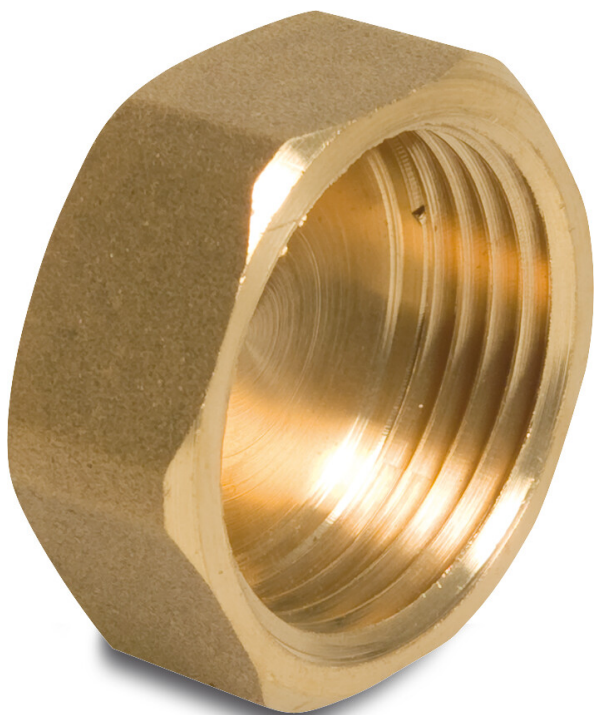

# Nr. 300 Kappe Messing 3/4" Innengewinde S1 (7000483)

**REBER**  
Bewässerungssysteme

# TECHNISCHE DATEN

Werkstoff	Messing
Anschluss	Innengewinde
Fitting Nr.	Nr. 300
Maß	3/4"
Label	S1

**Generiert am: 05.11.2025**

Reber Beregnung GmbH  
Gottlieb Daimler Str. 2  
67227 Frankenthal  
Deutschland  
+49 (0) 6233 3772 - 0  
[info@reberberegnung.de](mailto:info@reberberegnung.de)  
<http://www.reberberegnung.de>