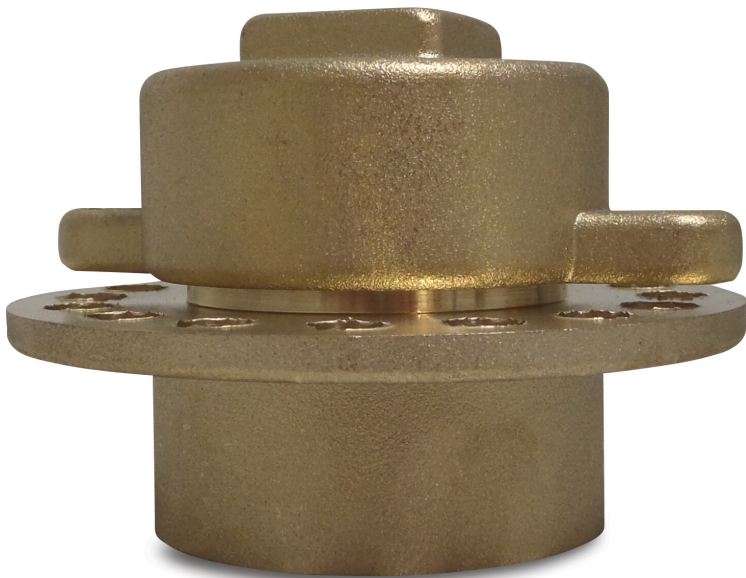

# Profec Ladekombination Messing 2 1/2" Innengewinde (7003626)

**REBER**  
Bewässerungssysteme

# TECHNISCHE DATEN

Werkstoff	Messing
Anschluss	Innengewinde
Maß	2 1/2"

**Generiert am: 05.11.2025**

Reber Beregnung GmbH  
Gottlieb Daimler Str. 2  
67227 Frankenthal  
Deutschland  
+49 (0) 6233 3772 - 0  
[info@reberberegnung.de](mailto:info@reberberegnung.de)  
<http://www.reberberegnung.de>