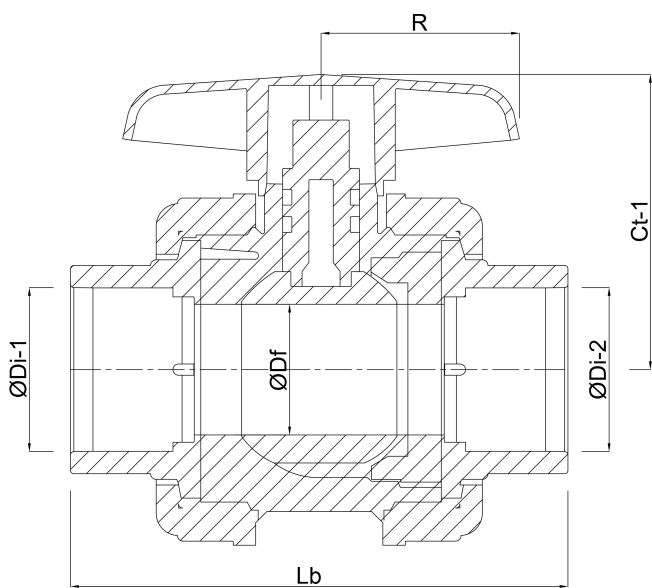

**Profec Kugelhahn PVC-U 3"**  
**Innengewinde 10bar DN80**  
**Grau Typ Safe 625 (0112117)**

**REBER**  
Bewässerungssysteme

# ABMESSUNGEN

Lb 249 mm

ØDi-1 3 "

ØDi-2 3 "

Ct-1 148 mm

R 123 mm

ØDf 80 mm