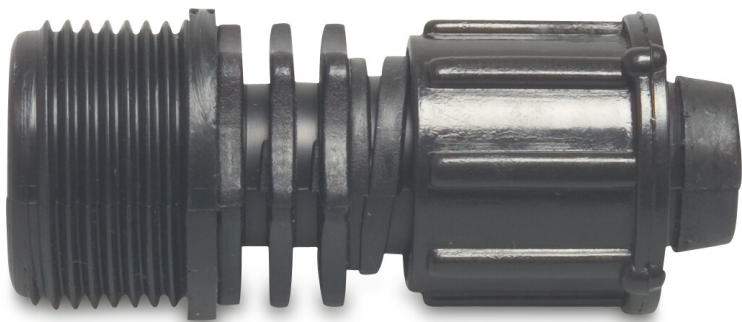

Adapter PP 3/4" x 22 mm Außengewinde x Tape Schwarz (7021011)

REBER
Bewässerungssysteme

TECHNISCHE DATEN

| | |
|-----------|---------------------|
| Farbe | Schwarz |
| Werkstoff | PP |
| Anschluss | Außengewinde x Tape |
| Maß | 3/4" x 22 mm |