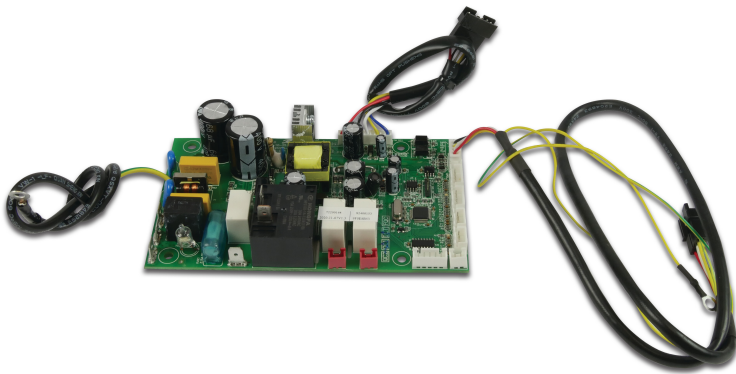

Platine MXL405 PCF-2.2 (7028144)

REBER
Bewässerungssysteme

Generiert am: 06.11.2025

Reber Beregnung GmbH
Gottlieb Daimler Str. 2
67227 Frankenthal
Deutschland
+49 (0) 6233 3772 - 0
info@reberberegnung.de
<http://www.reberberegnung.de>

REBER
Bewässerungssysteme